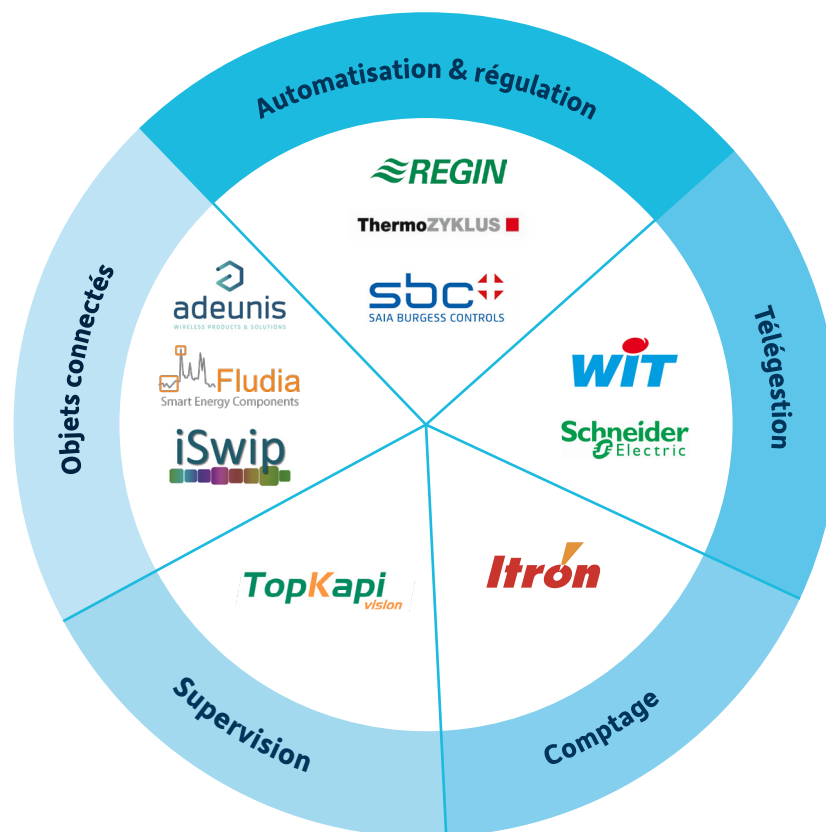

Partenariat avec les principaux fabricants du marché

Notre ADN

Acteur régional indépendant, nous vous offrons un accompagnement de proximité avec des solutions sur-mesure de performance énergétique et environnementale, tant au niveau des bâtiments que du territoire.

Références clients

Groupe Alliaserv

05 61 71 51 14
contact@alliaserv.fr

3, rue Isabelle Eberhardt
31019 Toulouse

www.alliaserv.fr