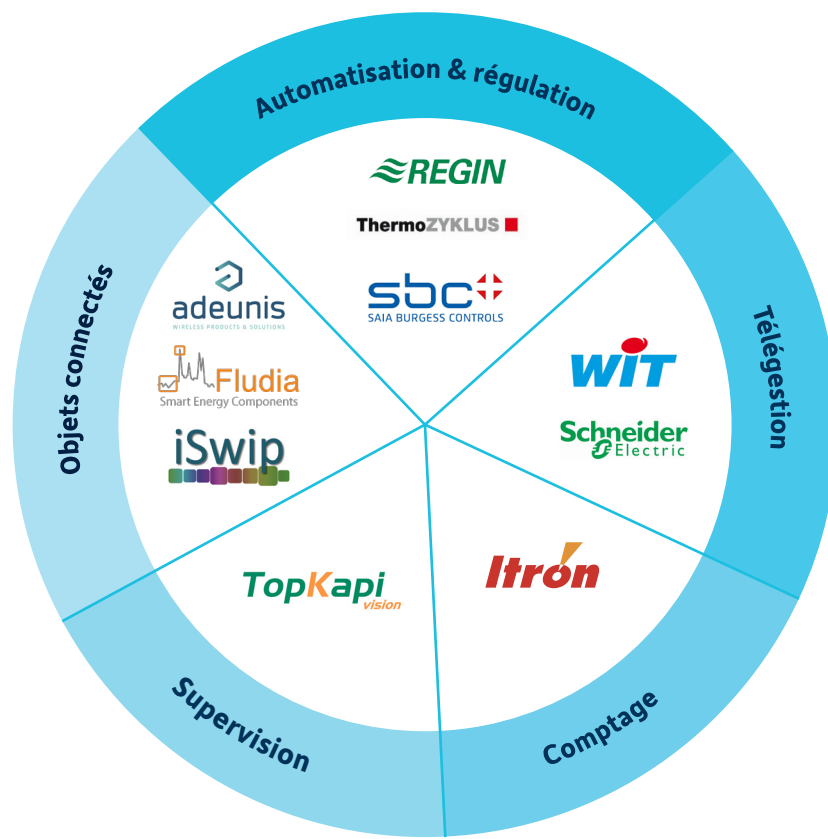

Partenariat avec les principaux fabricants du marché

Notre ADN

Acteur régional indépendant, nous vous offrons un accompagnement de proximité avec des solutions sur-mesure de performance énergétique et environnementale, tant au niveau des bâtiments que du territoire.

Références clients

Groupe Alliaserv

05 61 71 51 14
contact@alliaserv.fr

3, rue Isabelle Eberhardt
31019 Toulouse

www.alliaserv.fr